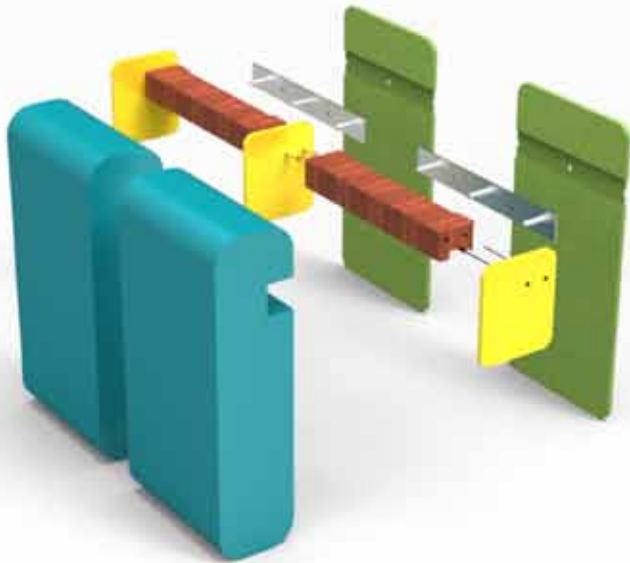

POB & COB

Parkeerstation