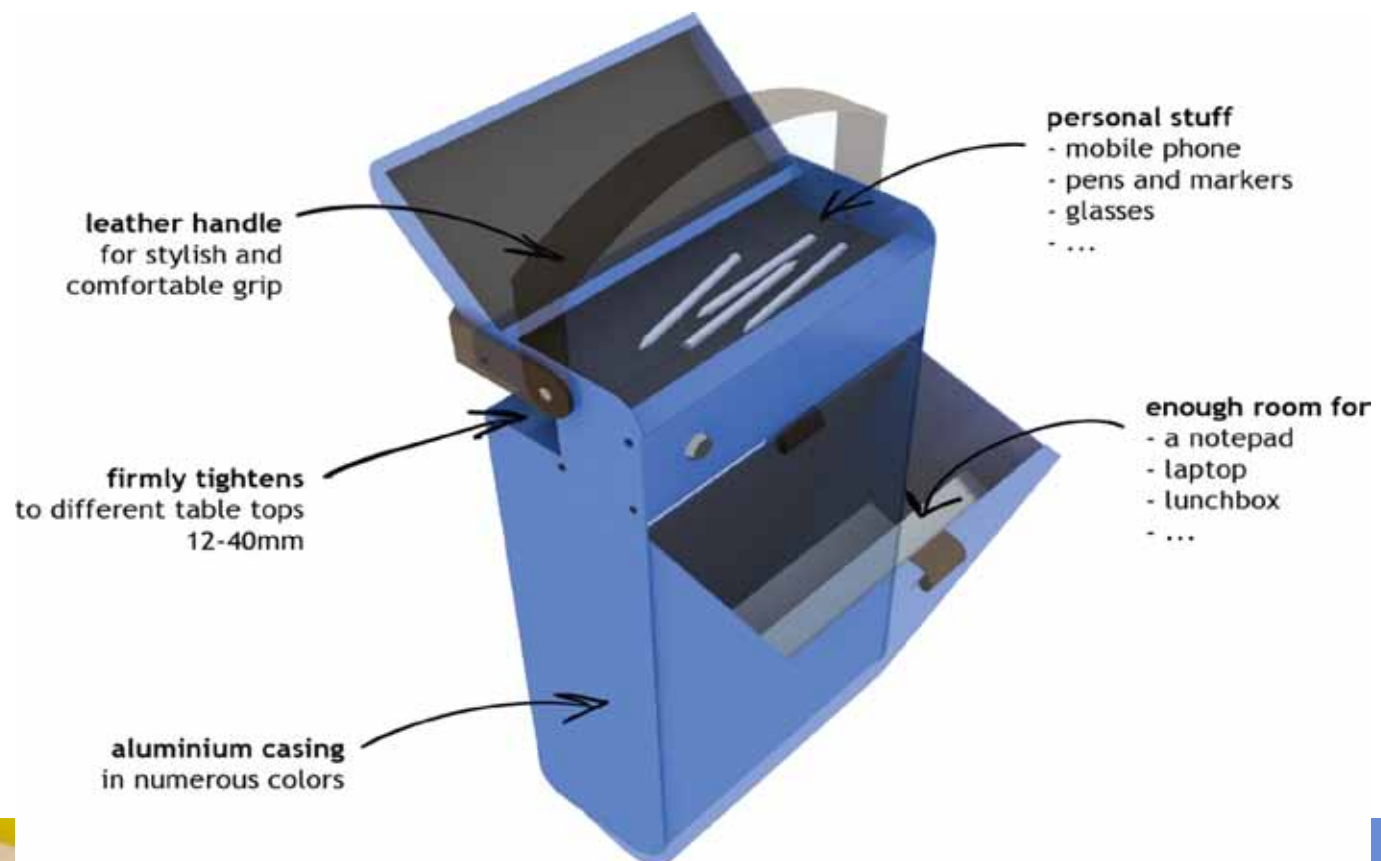

Een flexibel en vernieuwend concept toegespitst op
'Het Nieuwe Werken'.

De “COB” & “POB” kan eenvoudig gehangen en vergrendeld worden aan eender welk werkblad, merkonafhankelijk en variërend van 10 to 40 millimeter.

Common Office Box & Personal Office Box is een flexibel inzetbaar opbergsysteem, vervaardigd uit lichtgewicht aluminium.

Daarnaast is de “POB” & “COB” optioneel te personaliseren en uit te breiden met allerlei accessoires en samenstellingen.

COB

Common Office Box

COB

Common Office Box

De COB is de kleinste variant uit het gamma, maar biedt genoeg ruimte om alle persoonlijke spullen in op te bergen en mee te nemen.

De COB biedt comfortabel ruimte aan je al je persoonlijke spullen.

A4 papier, je tablet, je lunchbox, kortom al je kantoorbenodigdheden, kunnen eenvoudig en netjes opgeborgen worden.

Daarnaast is de COB volledig personaliseerbaar naar kleur en accessoires.

COB

Common Office Box