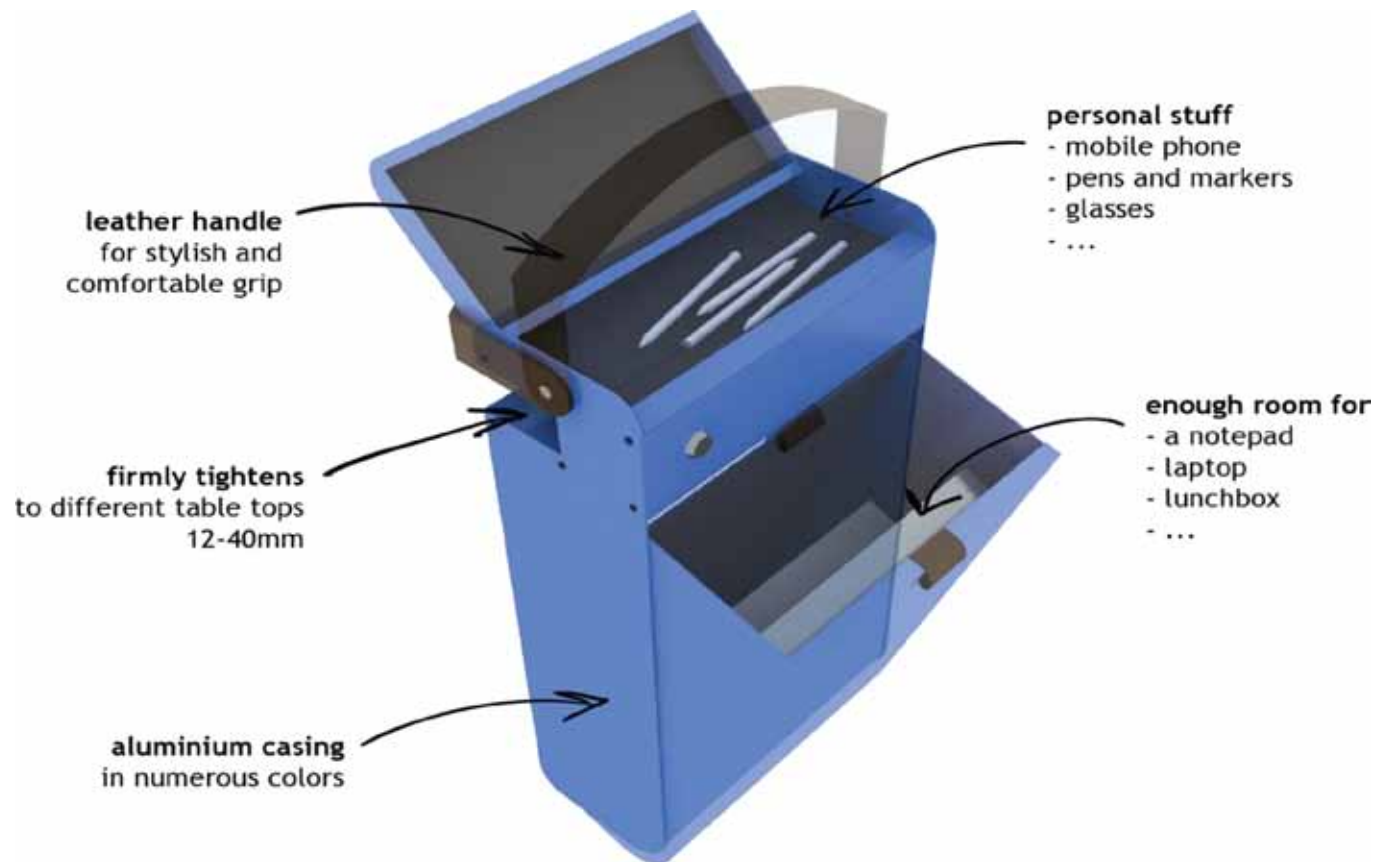

POB

Personal Office Box

De POB is de grootste en meest uitgebreide variant uit het gamma en biedt het een groot aantal opberg mogelijkheden en extra functies.

De POB biedt comfortabel ruimte aan je al je persoonlijke spullen. A3 papier, je laptop, je toetsenbord je lunchbox, kortom al je kantoorbenodigdheden, kunnen eenvoudig, netjes en veilig opgeborgen worden.

Daarnaast is de COB uitgerust met een aantal standaard opties zoals een cilinderslot en een naamplaatje. Ook hier blijft de POB volledig personaliseerbaar naar kleur en accessoires.