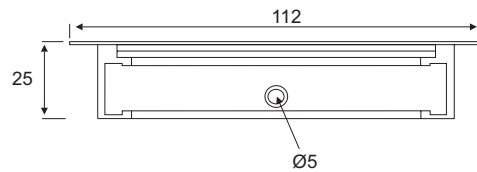

Kabeldurchführung aus Aluminium, mit geradem Klappdeckel, schwarzer Bürstendichtung und Soft close

Cable outlet in aluminium, with straight flap cover, black brush seal and soft closing

Oberfläche / Finish: Silber eloxiert / Silver anodized

 **1 St. / 1 pc**

 **Kundenindividuelle Gestaltung des Klappdeckels**
Customized design of flap cover

Maße / Measurements

120 x 450 x 25mm

Fräsmaße auf Seite 2.17 / Cut out sizes on page 2.17

Step by Step:

Stärke / Thickness
max. 3mm