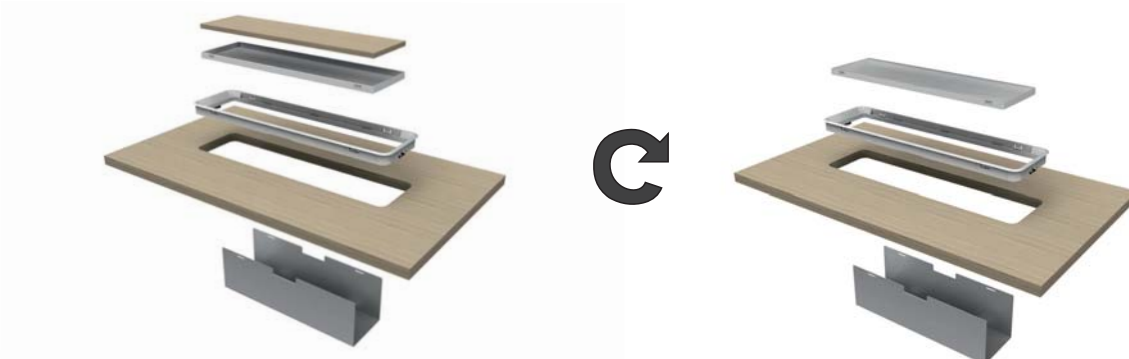

EcoPass Durchlass mit Abdeckung

EcoPass only access plate

Material: Kunststoff / Plastic

1

Ausführung / Version

Weiß / White

Aluminium / Aluminium

EcoPass Kabelbox

EcoPass box

Material: Metall / Metal

1

Ausführung / Version

Weiß / White

Aluminium / Aluminium

Zwei Anwendungsmöglichkeiten durch einen drehbaren Deckel
Two applications by a rotatable cover

Für die laminierte Oberfläche eignet sich eine 96,5 x 347,5 x 8mm dicke Platte in Ihrem Tischdekor
For the laminated finish you can use a 96,5 x 347,5 x 8mm panel in your table decor

Fräsmaß
Cut out size

Für EcoPass und I-Pass sind die Fräsmaße identisch
EcoPass and I-Pass have the same cut out sizes

Einfache Montage und werkzeuglose Befestigung von oben

Easy installation from the top of the desk without using tools