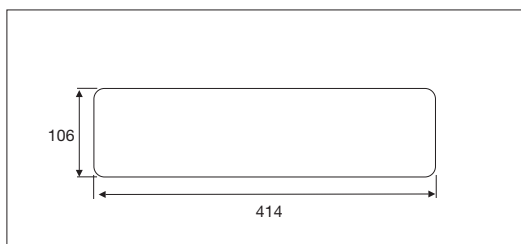

EcoPass box

Material: Metall / Metal

1

Ausführung / Version

Weiß / White

Aluminium / Aluminium

Zwei Anwendungsmöglichkeiten durch einen drehbaren Deckel
Two applications by a rotatable cover

Für die laminierte Oberfläche eignet sich eine 96,5 x 347,5 x 8mm dicke Platte in Ihrem Tischdekor
For the laminated finish you can use a 96,5 x 347,5 x 8mm panel in your table decor

Fräsmaß
Cut out size

Für EcoPass und I-Pass sind die Fräsmaße identisch
EcoPass and I-Pass have the same cut out sizes

Einfache Montage und werkzeuglose Befestigung von oben

Easy installation from the top of the desk without using tools